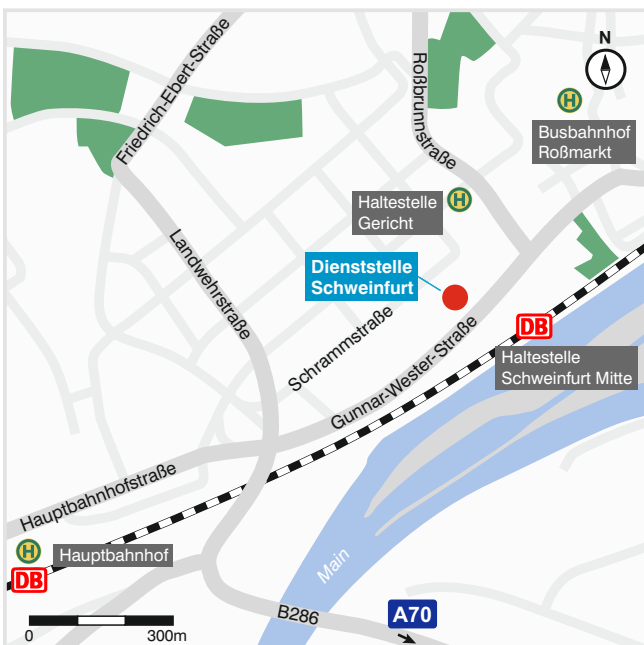

Dienststelle München

Besuchs- und Lieferanschrift
St.-Martin-Straße 47
81541 München

Postanschrift
81532 München

Zentrale
Tel. 089 2119-0, Fax 0911 98208-6163
poststelle@statistik.bayern.de

Bibliothek
Tel. 089 2119-3337, Fax -3843
bibliothek@statistik.bayern.de

Auskunftsdiens
Tel. 0911 98208-6563, Fax -6573
info@statistik.bayern.de

Vertrieb und Verkaufsstelle von Veröffentlichungen
Tel. 089 2119-3205, Fax -3457
vertrieb@statistik.bayern.de

Öffentliche Verkehrsmittel vom Hbf. München aus
S-Bahn Linie S3 in Richtung „Holzkirchen“ oder S7 in Richtung „Kreuzstraße“, Haltestelle „St.-Martin-Straße“

Öffnungszeiten Bibliothek, Vertrieb und Verkaufsstelle
Mo. bis Fr. 9:00–12:00 Uhr
sowie nach Vereinbarung