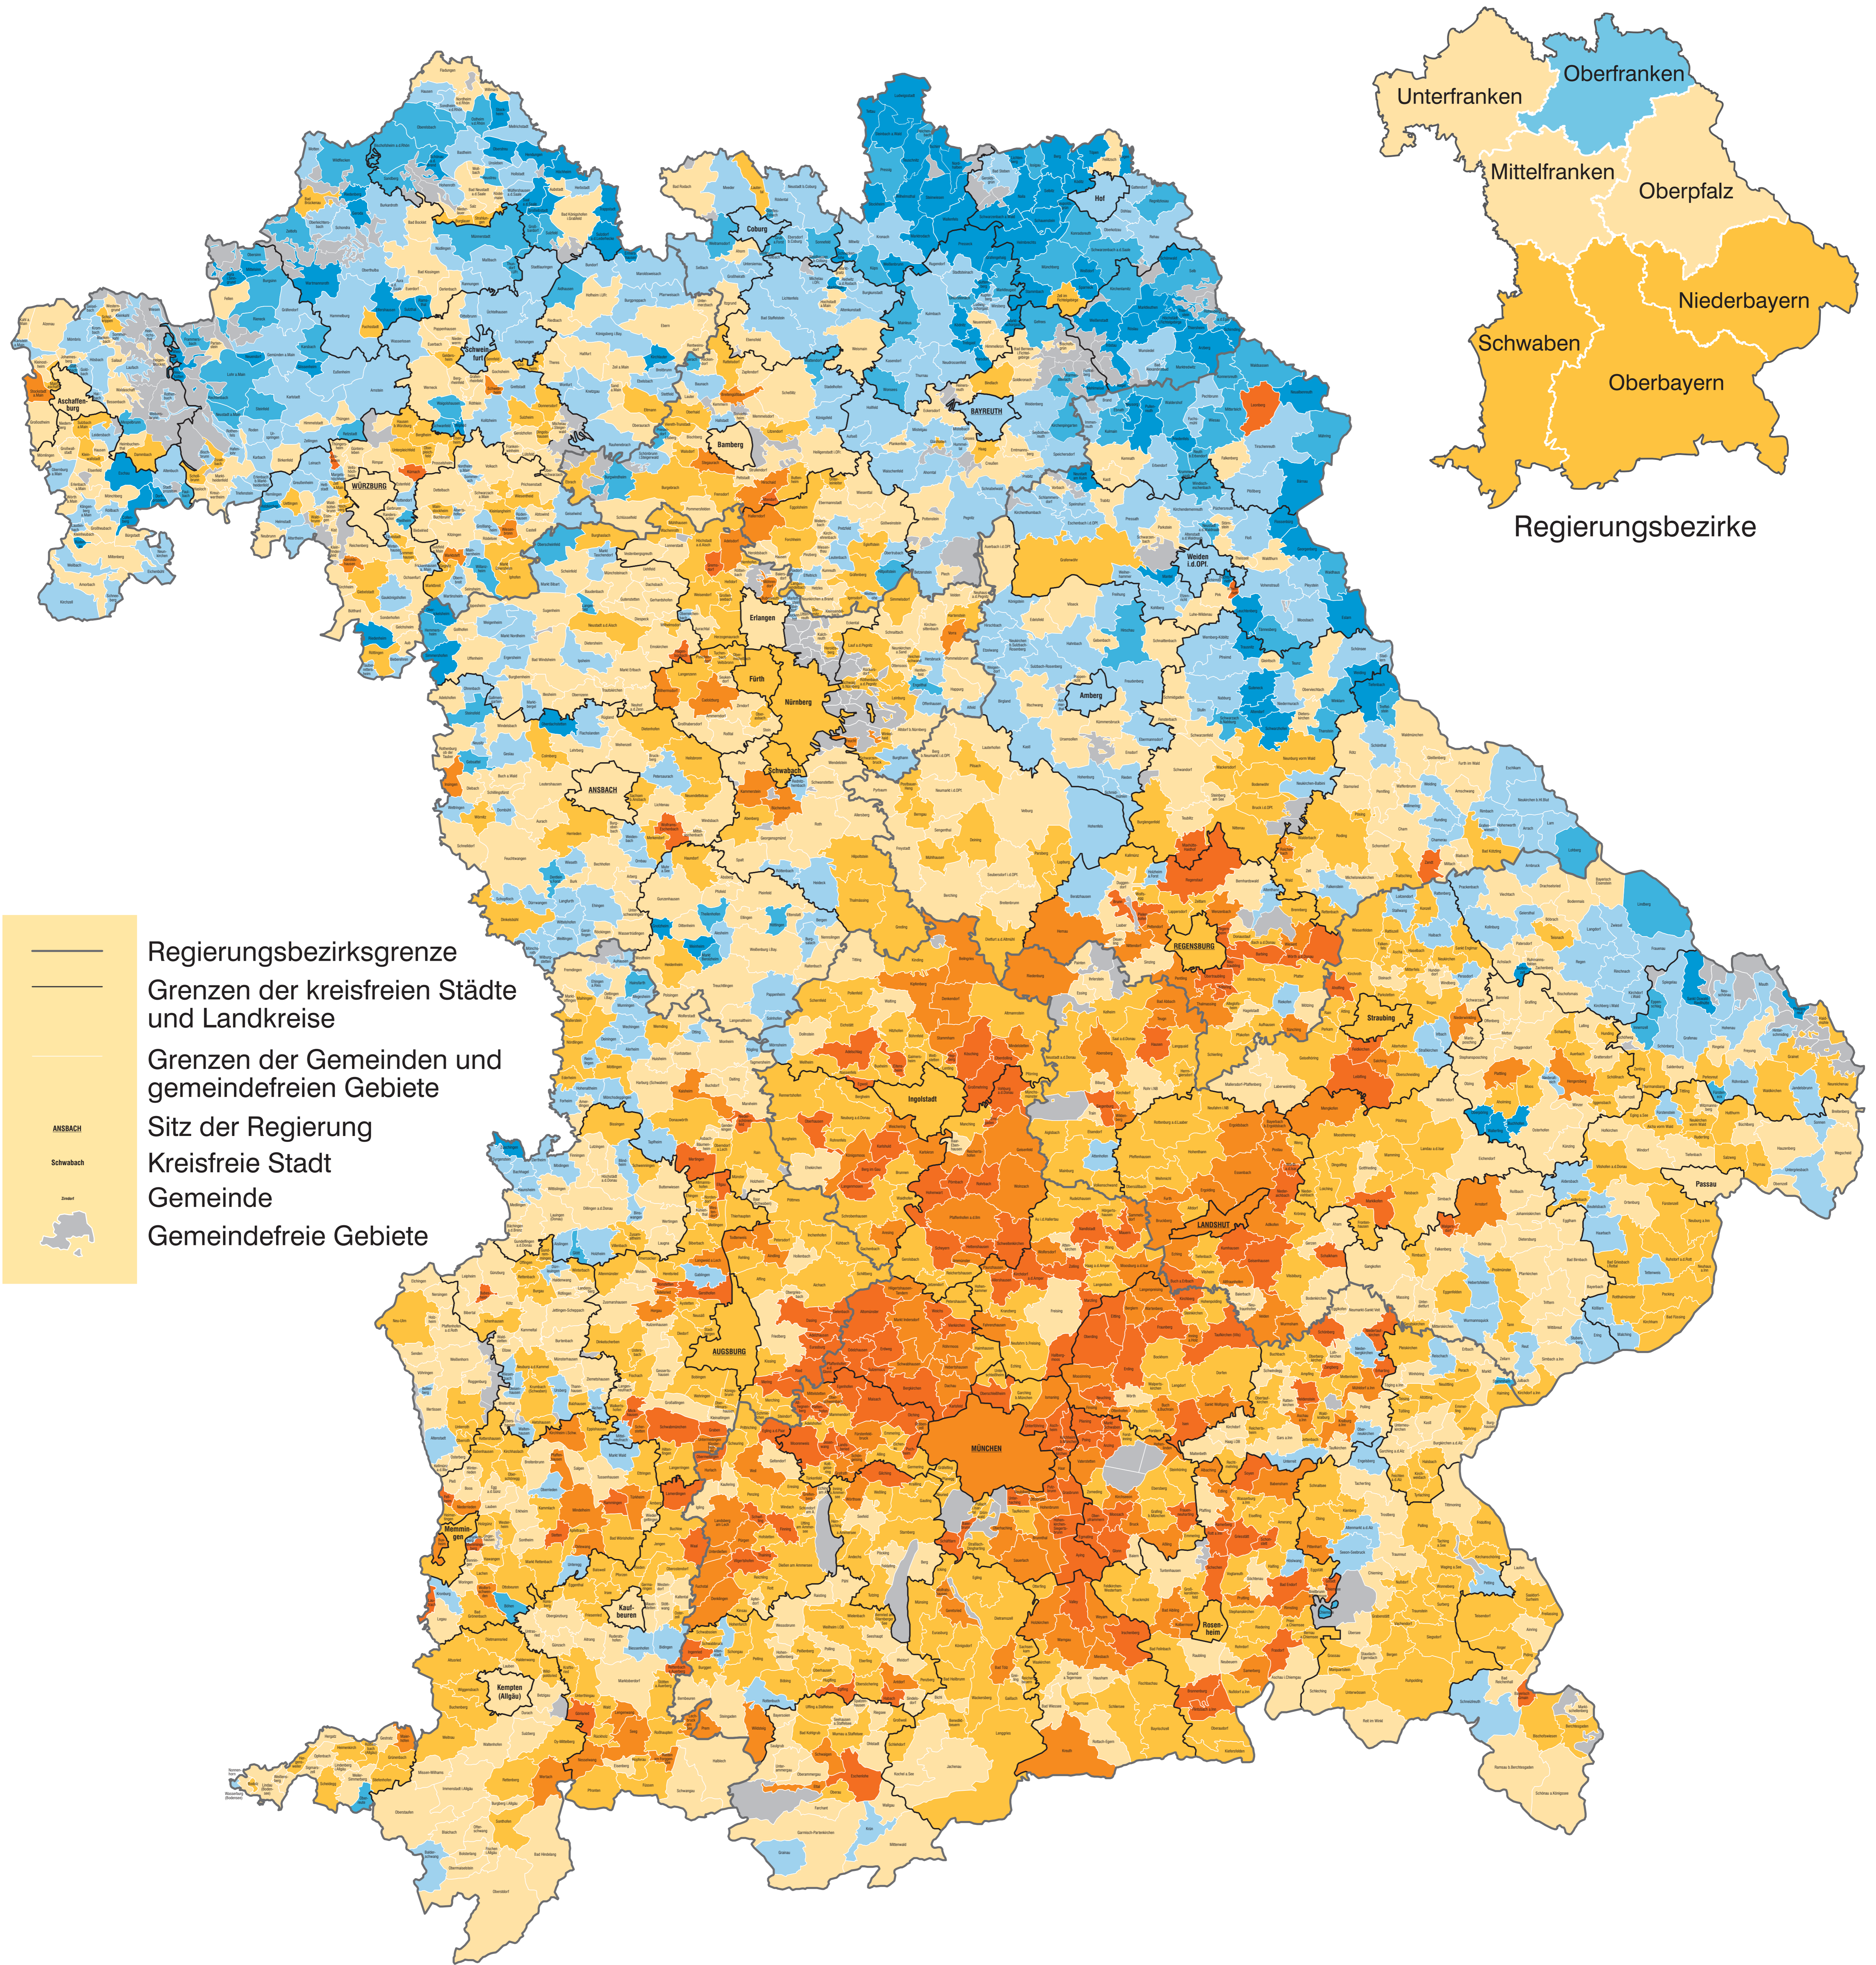

Bevölkerungsentwicklung in den Gemeinden Bayerns

Veränderung 2031 gegenüber 2017 in Prozent

- Regierungsbezirksgrenze
- Grenzen der kreisfreien Städte und Landkreise
- Grenzen der Gemeinden und gemeindefreien Gebiete
- ANSBACH Sitz der Regierung
- Schwabach Kreisfreie Stadt
- Landkreis Gemeinde
- Gemeindefreie Gebiete

Veränderung 2031 gegenüber 2017 in Prozent

Veränderung 2031 gegenüber 2017 in Prozent	Häufigkeit	Größte Abnahme:	Größte Zunahme:
unter -10,0	107	Nordhalben	-20,7 %
-10,0 bis unter -7,5	99	Pfaffenhofen a.d.Glonn	20,5 %
-7,5 bis unter -2,5	373	Bayern:	3,1 %
-2,5 bis unter 2,5	600		
2,5 bis unter 7,5	553		
7,5 bis unter 10,0	165		
10,0 oder mehr	159		