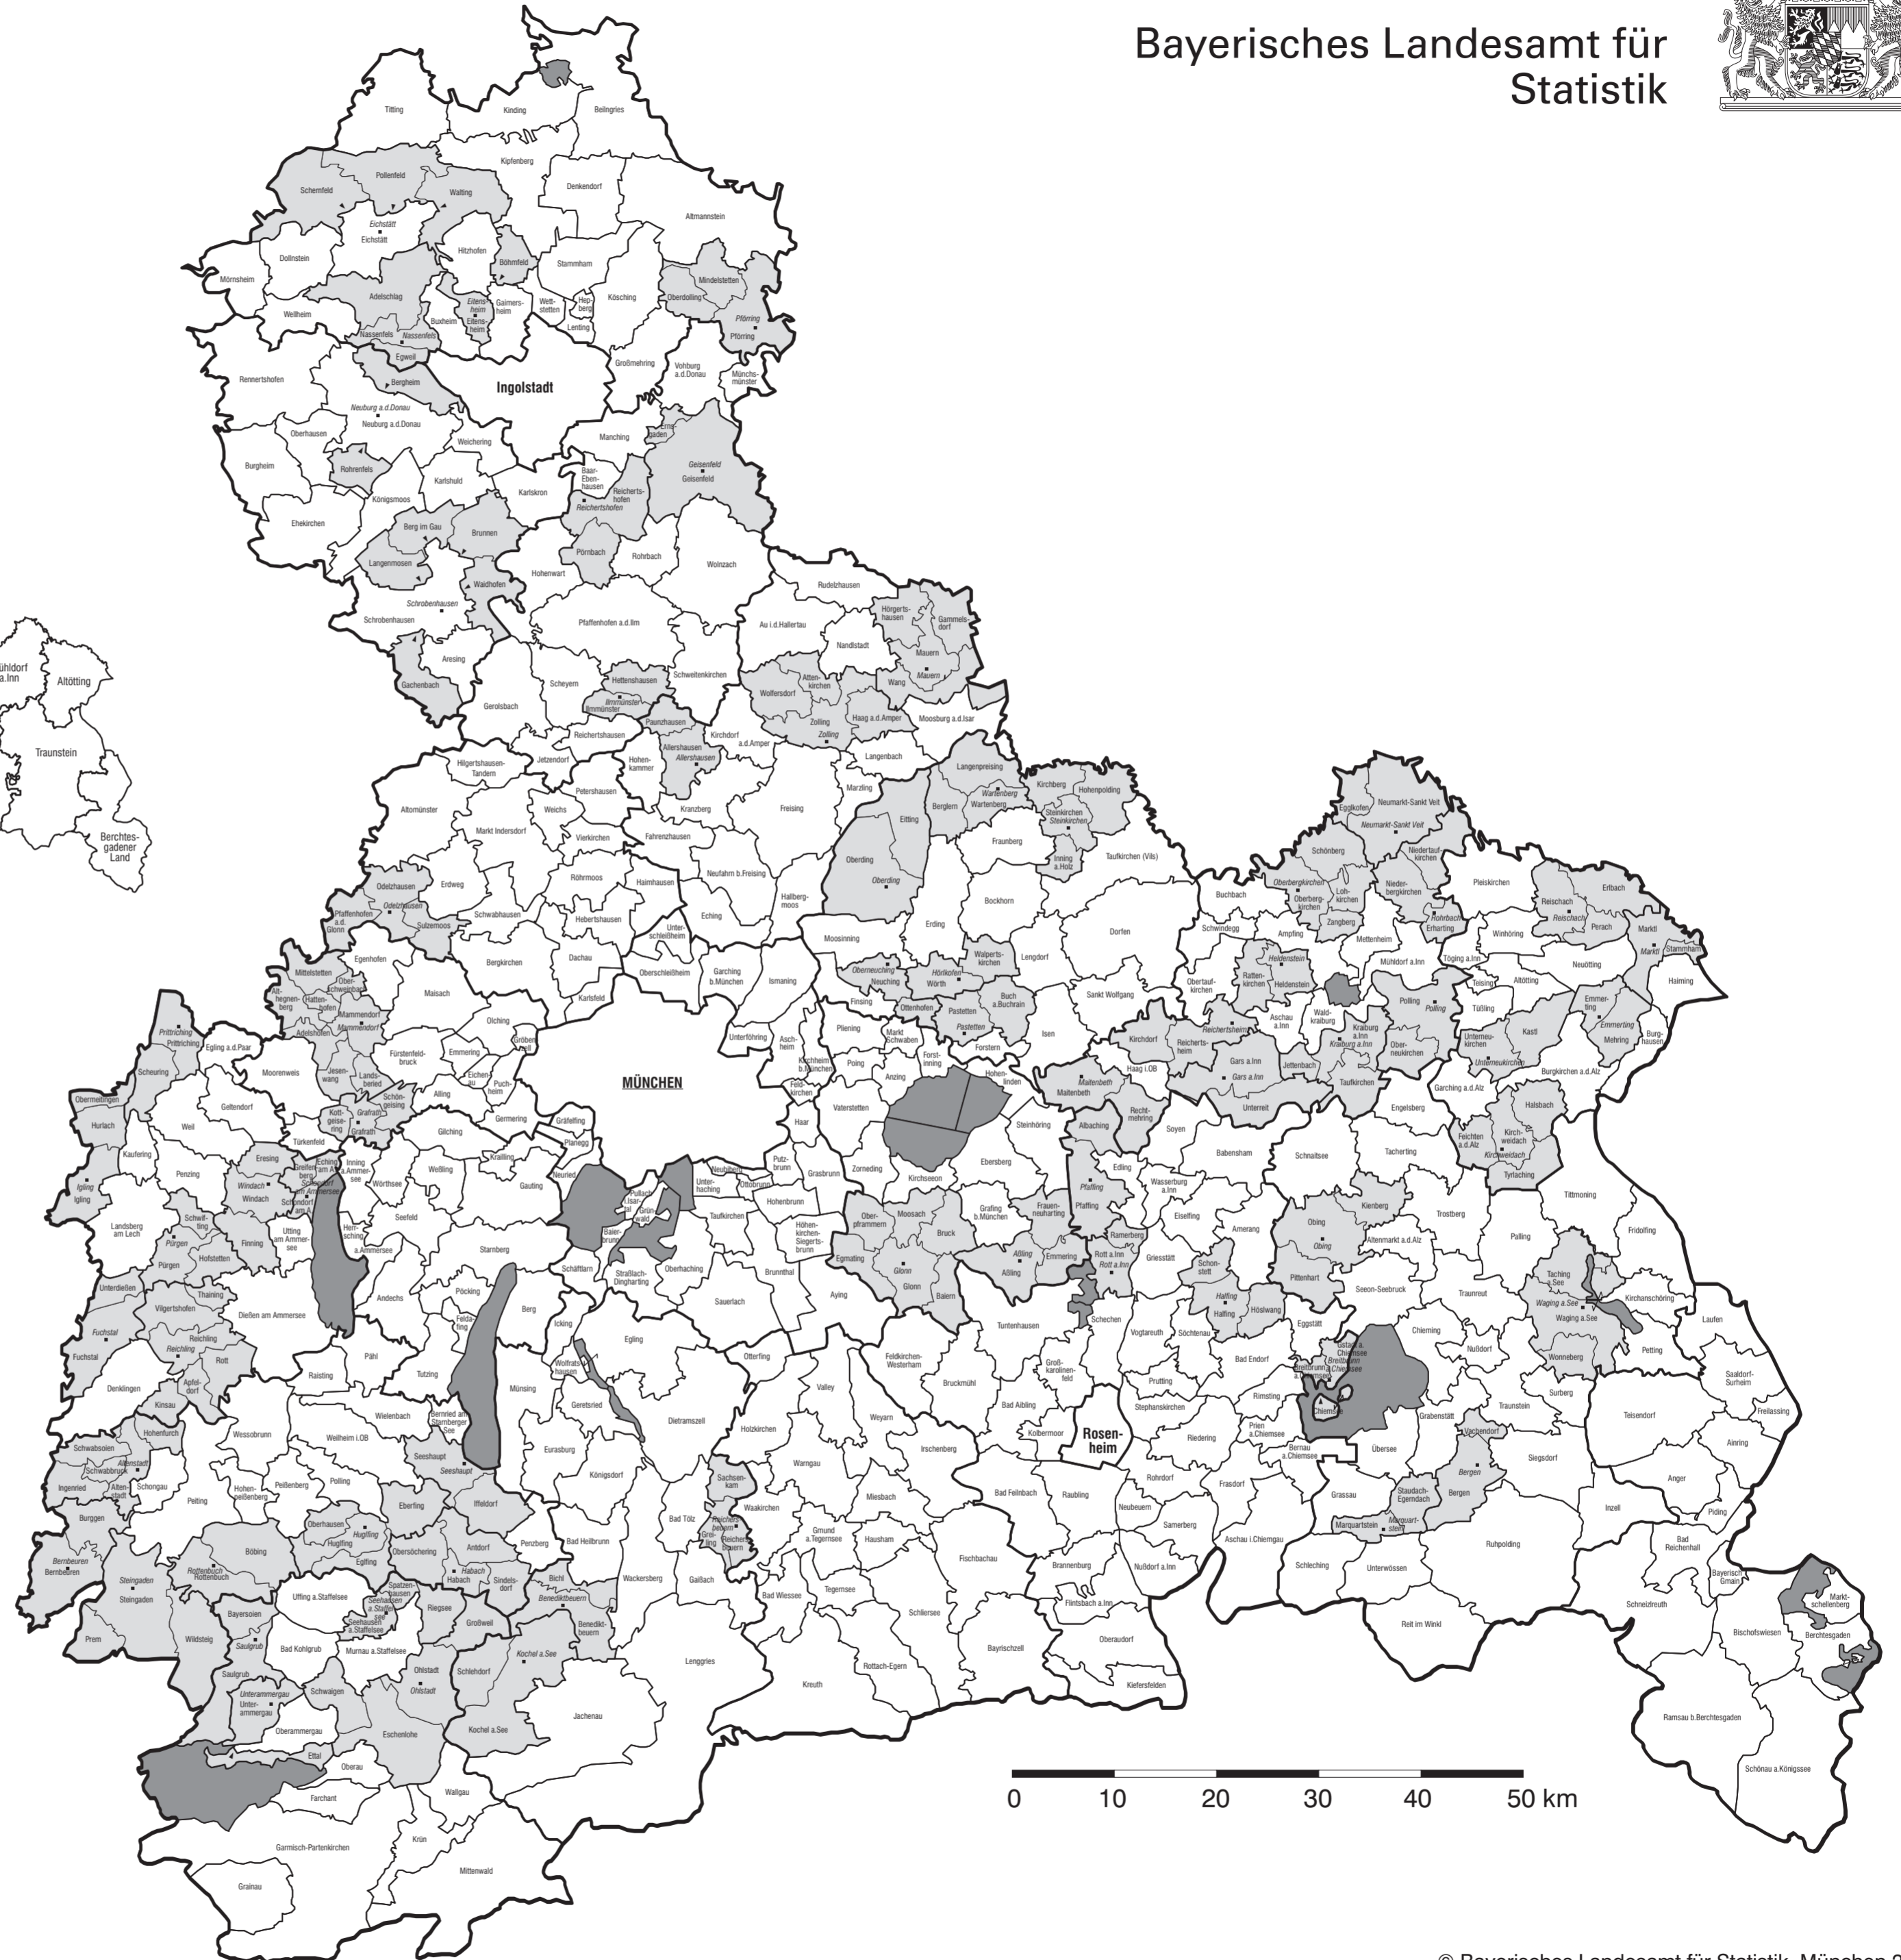

Freistaat Bayern

Regierungsbezirk Oberbayern

Kommunale Verwaltungsgrenzen

Stand: 1. Juli 2015

- Regierungsbezirksgrenzen
- Grenzen der Landkreise und Kreisfreien Städte
- Grenzen der Gemeinden und Gemeindefreie Gebiete
- MÜNCHEN** Sitz der Regierung
- Ingolstadt** Kreisfreie Stadt
- Freising** Sitz des Landratsamtes
- Ismaning** Gemeinde
- Verwaltungsgemeinschaft
Zugehörigkeit zur Verw.-Gem.
Name und Sitz der Verw.-Gem.
- Gemeindefreie Gebiete