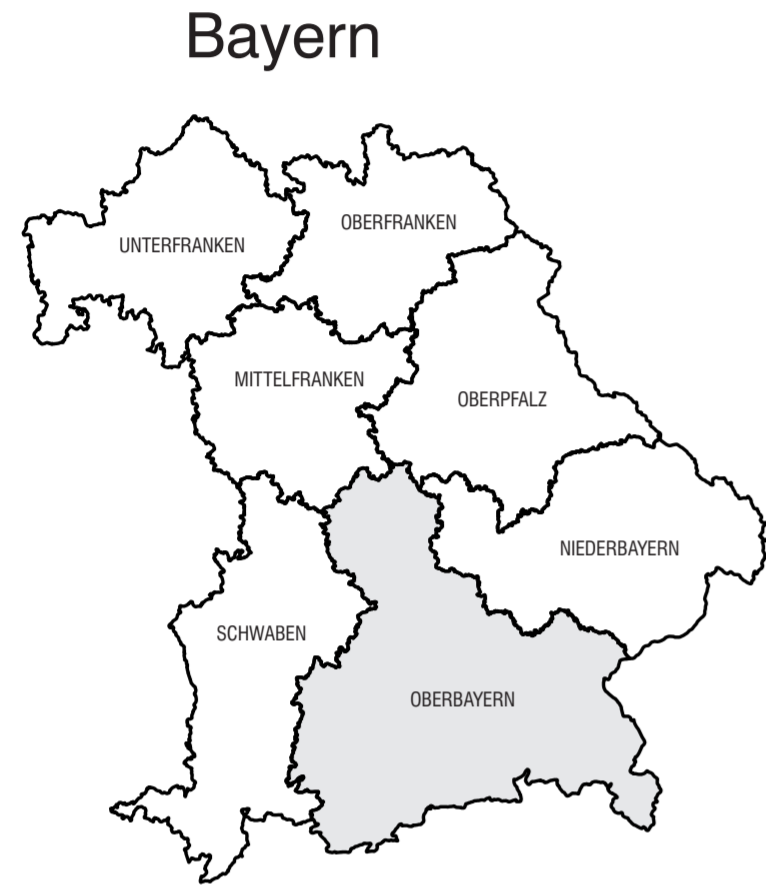

Freistaat Bayern

Regierungsbezirk Oberbayern

Kommunale Verwaltungsgrenzen

Stand: 1. Juli 2015

- Regierungsbezirksgrenzen
- Grenzen der Landkreise und Kreisfreien Städte
- Grenzen der Gemeinden und Gemeindefreie Gebiete
- MÜNCHEN** Sitz der Regierung
- Ingolstadt** Kreisfreie Stadt
- Freising** Sitz des Landratsamtes
- Ismaning** Gemeinde
- Verwaltungsgemeinschaft
Zugehörigkeit zur Verw.-Gem.
Name und Sitz der Verw.-Gem.
- Gemeindefreie Gebiete