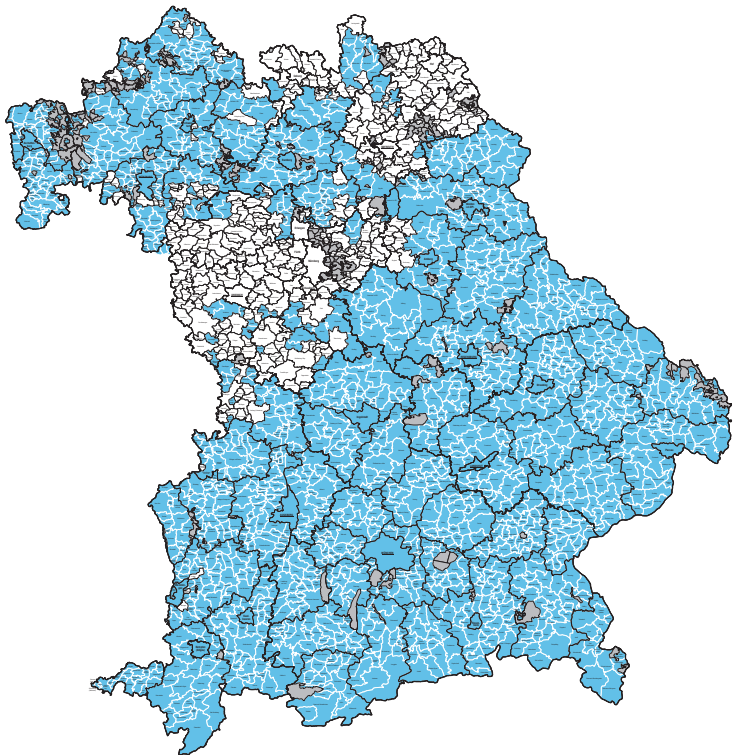

Gemeinden in Bayern, in denen „Mariä Himmelfahrt“ 2020 ein Feiertag ist

„Mariä Himmelfahrt“ Häufigkeit
Feiertag ?

	ja	1704
	nein	352

-  Regierungsbezirksgrenzen
-  Grenzen der kreisfreien Städte und Landkreise
-  Grenzen der Gemeinden und gemeindefreien Gebiete
-  Gemeindefreie Gebiete